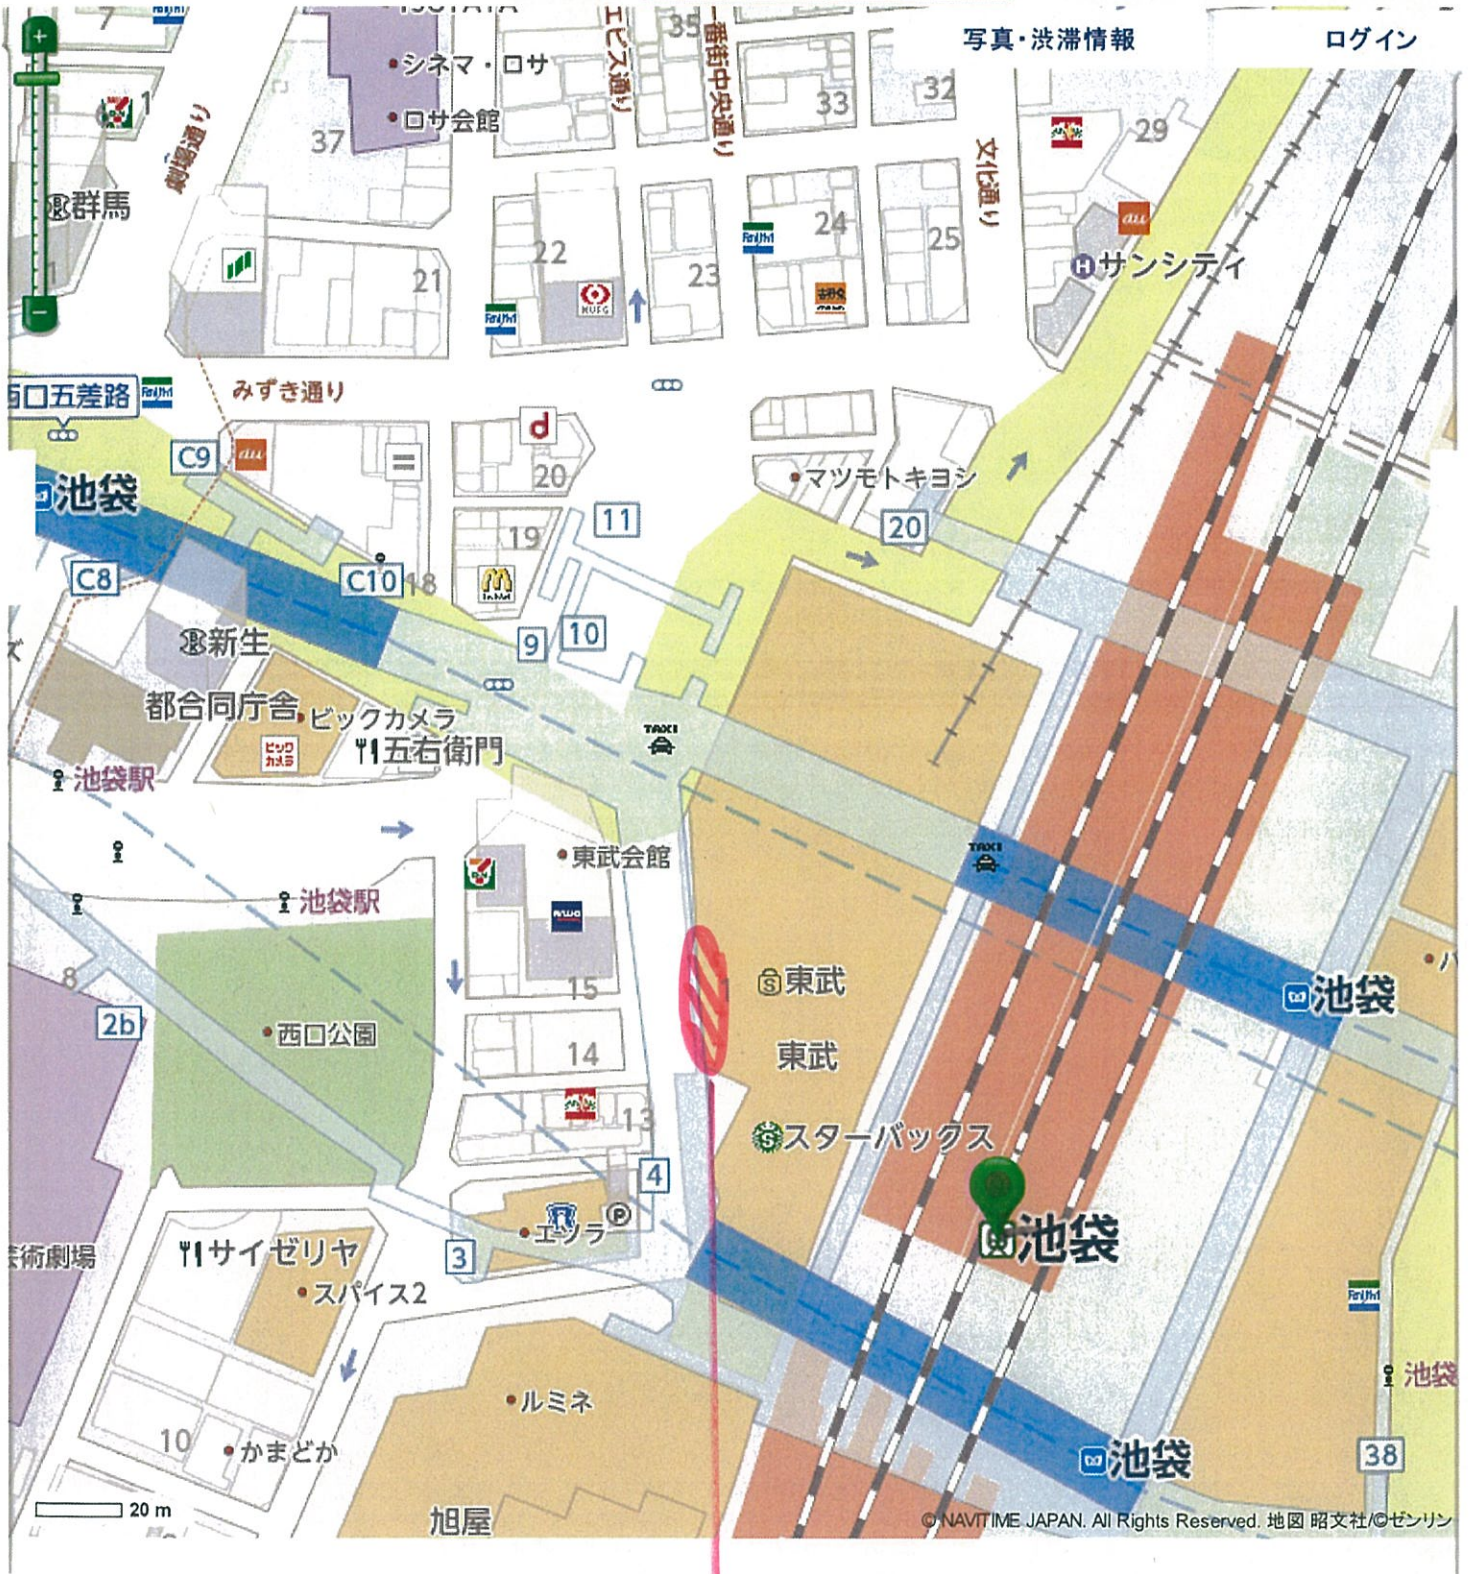

池袋駅

検索

ルート検索

周辺検索

33